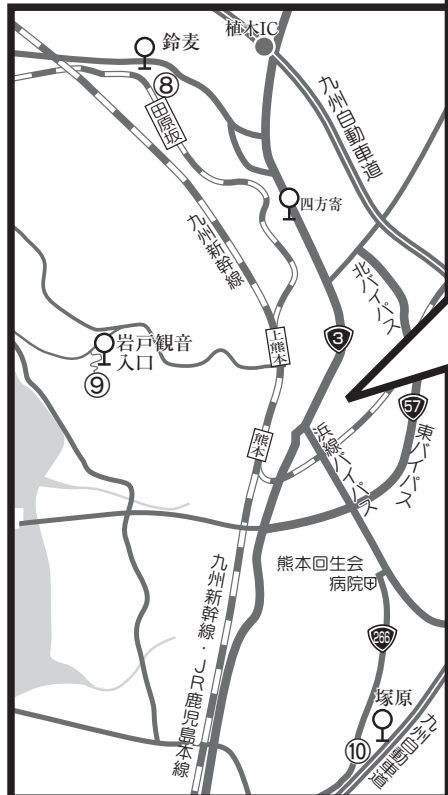

アクセスマップ

- 市電
- 電停
- 最寄りバス停
- ① …しろめぐりん路線の観光施設
- ⑦ …しろめぐりん以外のバスを利用した観光施設
- 16 …市電を利用した観光施設
- 21 …特典施設

- ① 熊本城
- ② 旧細川刑部邸
- ③ 熊本博物館
- ④ 監物台樹木園
- ⑤ 熊本県伝統工芸館
- ⑥ 北岡自然公園
細川家菩提寺・妙解寺跡
- ⑦ 夏目漱石内坪井旧居
- ⑧ 田原坂公園・田原坂資料館
- ⑨ 霊巖洞・五百羅漢・岩戸観音
- ⑩ 熊本市塚原歴史民俗資料館
- ⑪ 御馬下の角小屋
- ⑫ 徳富記念館
- ⑬ 立田自然公園
- ⑭ 熊本国際民藝館
- ⑮ 横井小楠記念館（四時軒）
- ⑯ 小泉八雲熊本旧居
- ⑰ 後藤是山記念館
- ⑱ 水前寺成趣園
- ⑲ 熊本洋学校教師ジェーンズ邸
熊本動物園
- ⑳ 島田美術館
- ㉑ 熊本県立美術館
- ㉒ 永青文庫展示室
- ㉓ 熊本市現代美術館
- ㉔ 桜の馬場 城彩苑
- ㉕ 神風連資料館