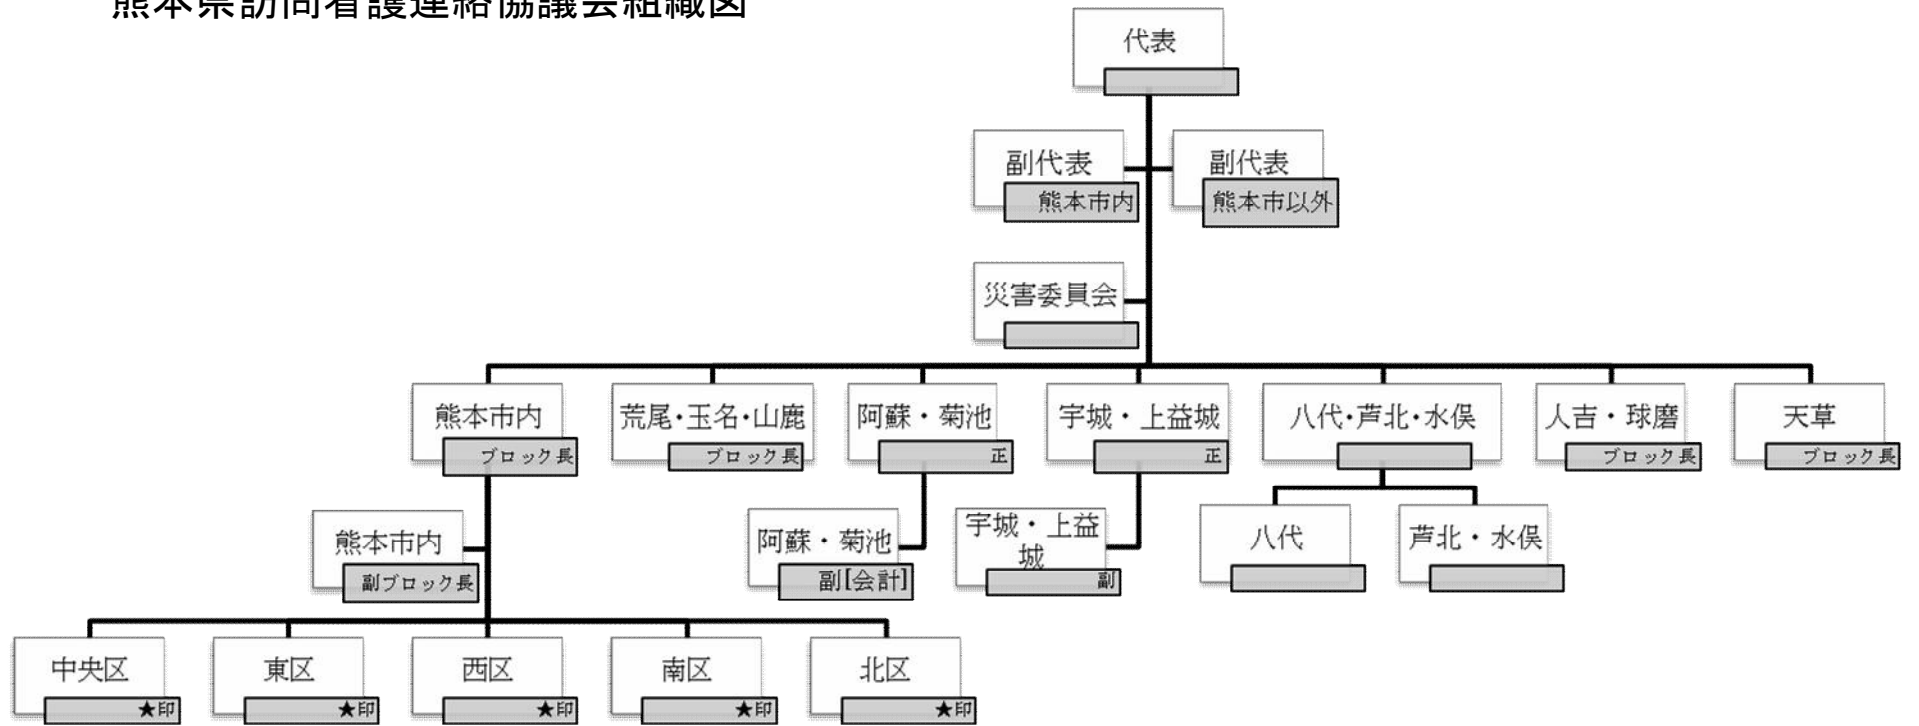

熊本県訪問看護連絡協議会組織図

2017 年度作成
熊本県連絡協議会災害委員会